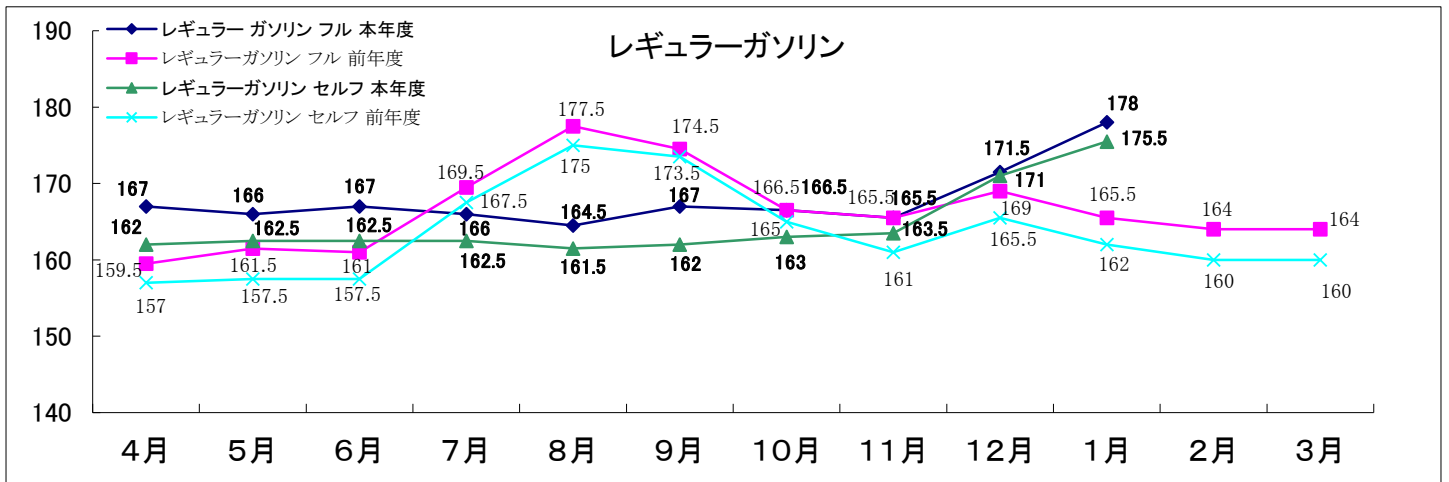

# 令和6年度青森県内石油製品の小売価格動向

(単位:円/リットル)

1. 調査日 : 原則毎月1回
2. 調査方法 : 県内5ブロックの各店舗からデータ収集(青森県石油商業組合提供価格から中間値を掲載しています)
3. 価格 : 個人消費向け店頭税込