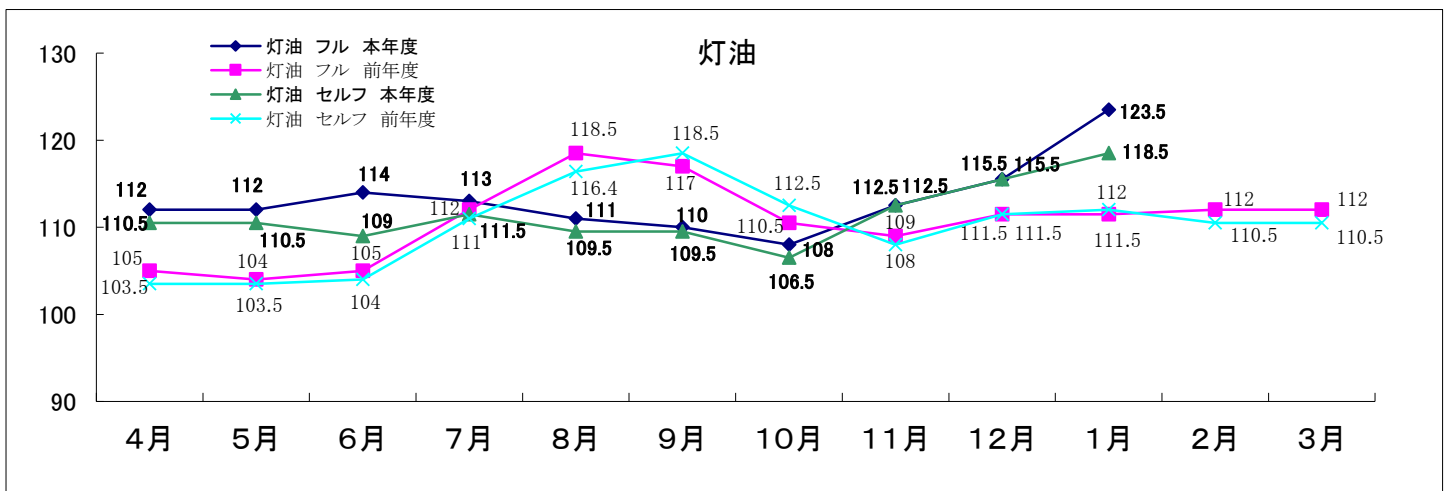

# 令和6年度青森県内石油製品の小売価格動向

(単位:円/リットル)

1. 調査日 : 原則毎月1回
2. 調査方法 : 県内5ブロックの各店舗からデータ収集(青森県石油商業組合提供価格から中間値を掲載しています)
3. 価格 : 個人消費向け店頭税込