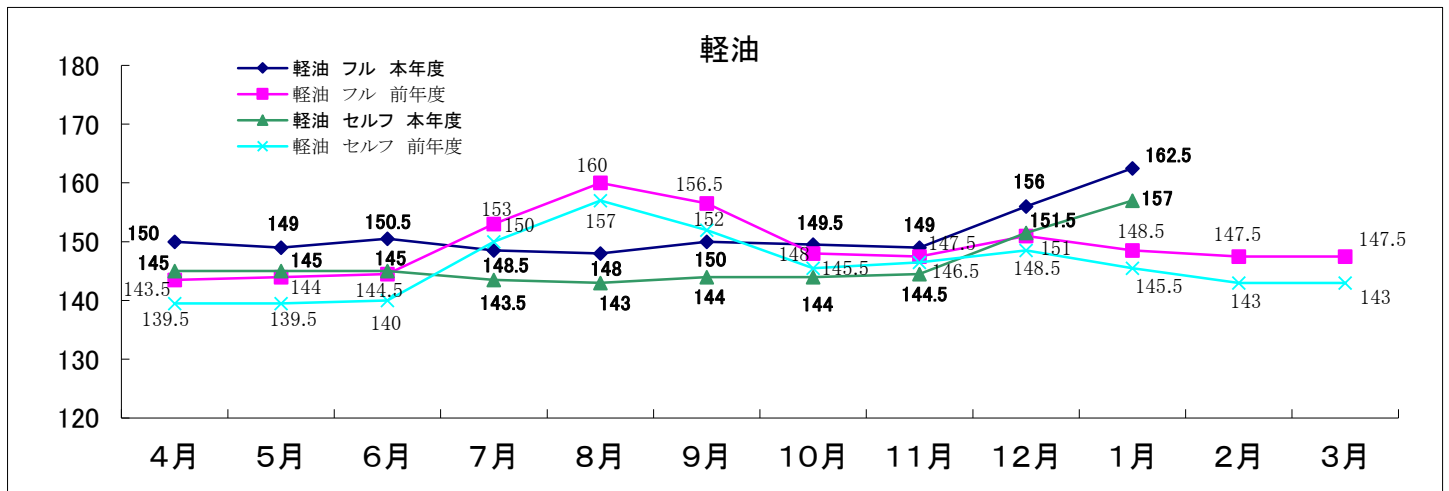

# 令和6年度青森県内石油製品の小売価格動向

(単位:円/リットル)

1. 調査日 : 原則毎月1回
2. 調査方法 : 県内5ブロックの各店舗からデータ収集(青森県石油商業組合提供価格から中間値を掲載しています)
3. 価格 : 個人消費向け店頭税込